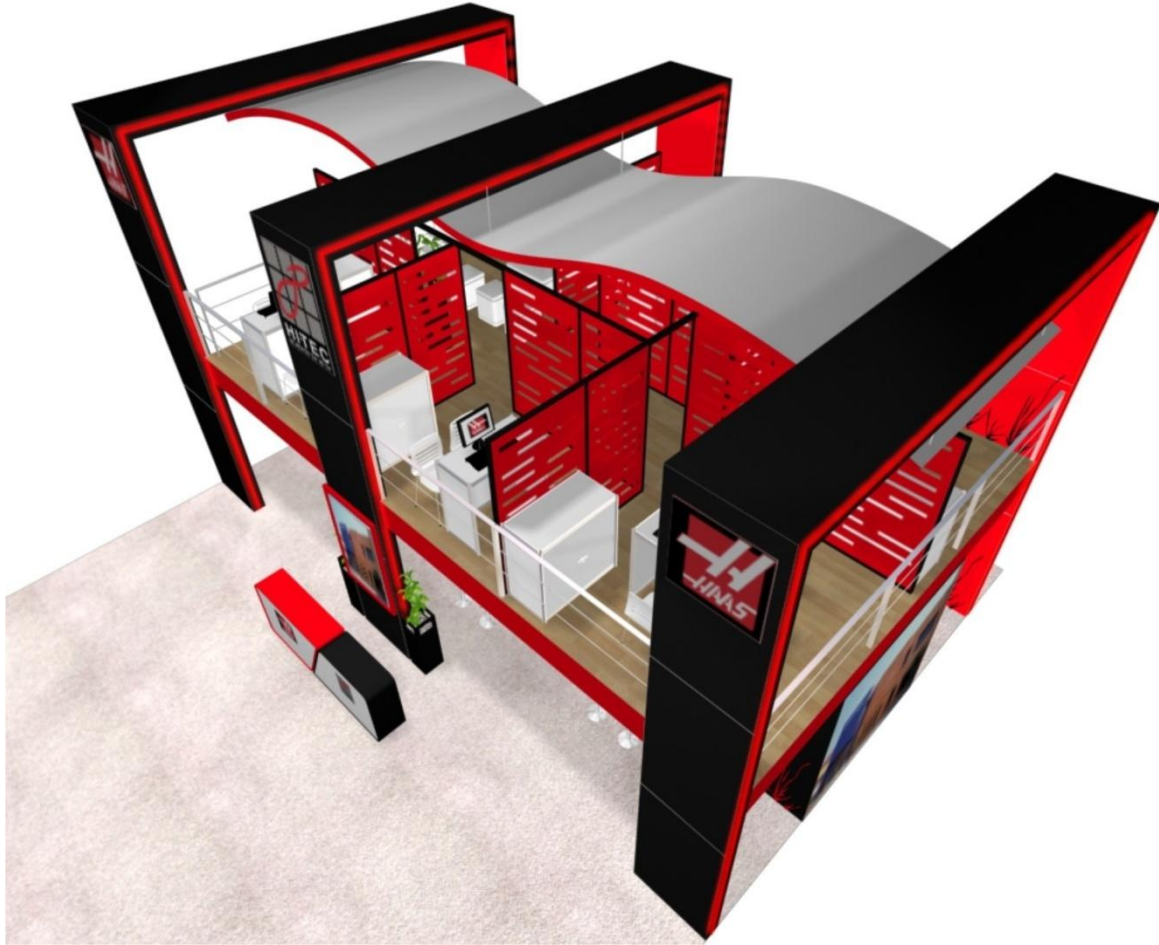

KORCUT

Stand 9x6 isla

Esta imagen es sólo una representación gráfica, los materiales acabados y dimensiones dependen de la descripción del contrato

z-id design

z-id design

z-id design

z-id design

B | BRAUN

STAND 6X3 CAJON

JUNIO 19/2009

AON

STAND 6X3 cabecera

Febrero 1/2009

STAND 6X3 Cabecera

Febrero 13/2009

anil Hernández Ramírez

3m

6m

3.5m

07 / 07 / 2008

Stand 6 X 3 cabecera

Stand 6.00X3.00 m. en esquina

afes Daniel Hernández Parrales

FEBRERO 08/2008

a-id DESIGN

a-id DESIGN

25 / 08 / 2008

Stand 6 X 3 cabecera

Stand cabecera