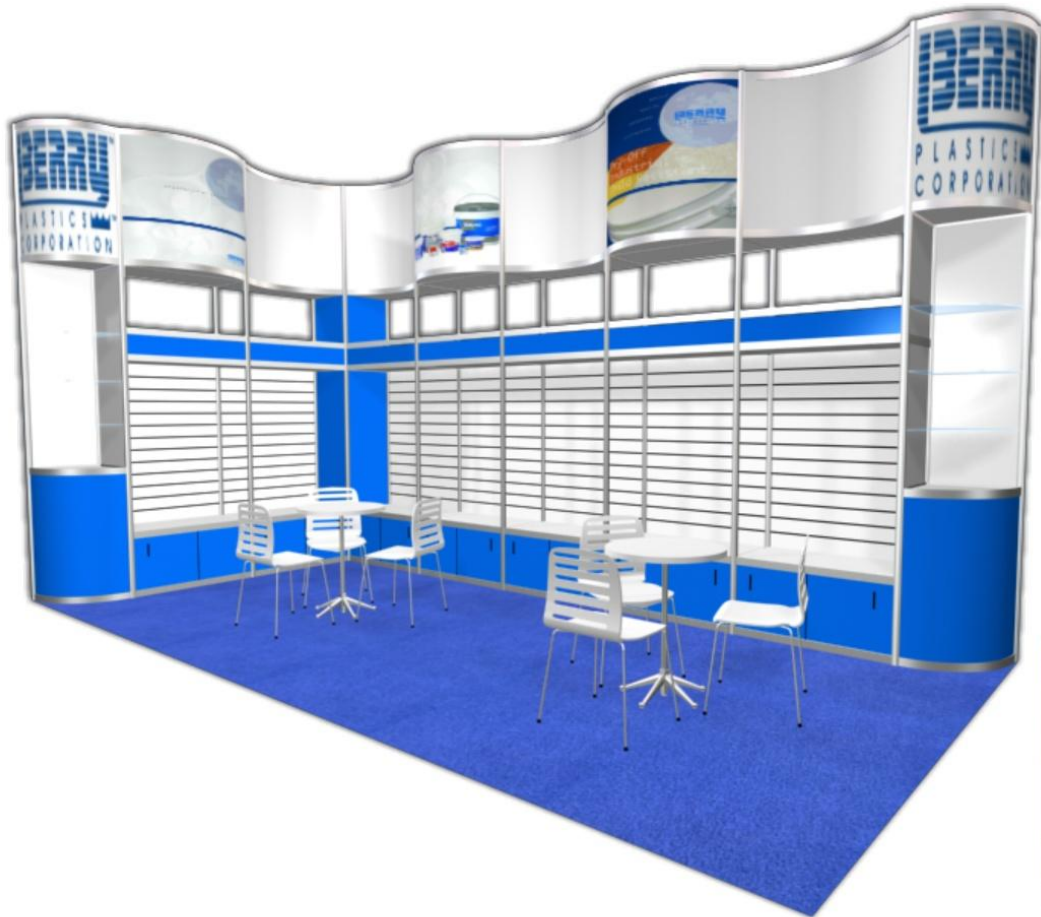

KORCUT

Stand 9x6 isla

Esta imagen es sólo una representación gráfica, los materiales acabados y dimensiones dependen de la descripción del contrato

z-id design

z-id design

z-id design

z-id design

B | BRAUN

STAND 6X3 CAJON

JUNIO 19/2009

AON

STAND 6X3 cabecera

Febrero 1/2009

STAND 6X3 Cabecera

Febrero 13/2009

anil Hernández Ramírez

3m

6m

3.5m

07 / 07 / 2008

Stand 6 X 3 cabecera

Stand 6.00X3.00 m. en esquina

afes Daniel Hernández Parrales

FEBRERO 08/2008