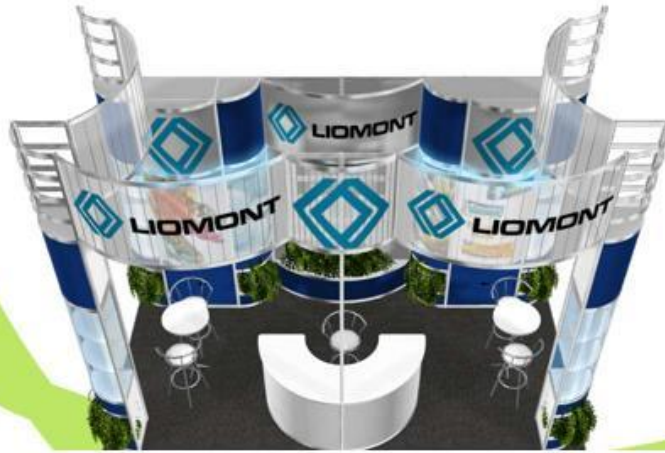

Stand 6 X 3 cabecera