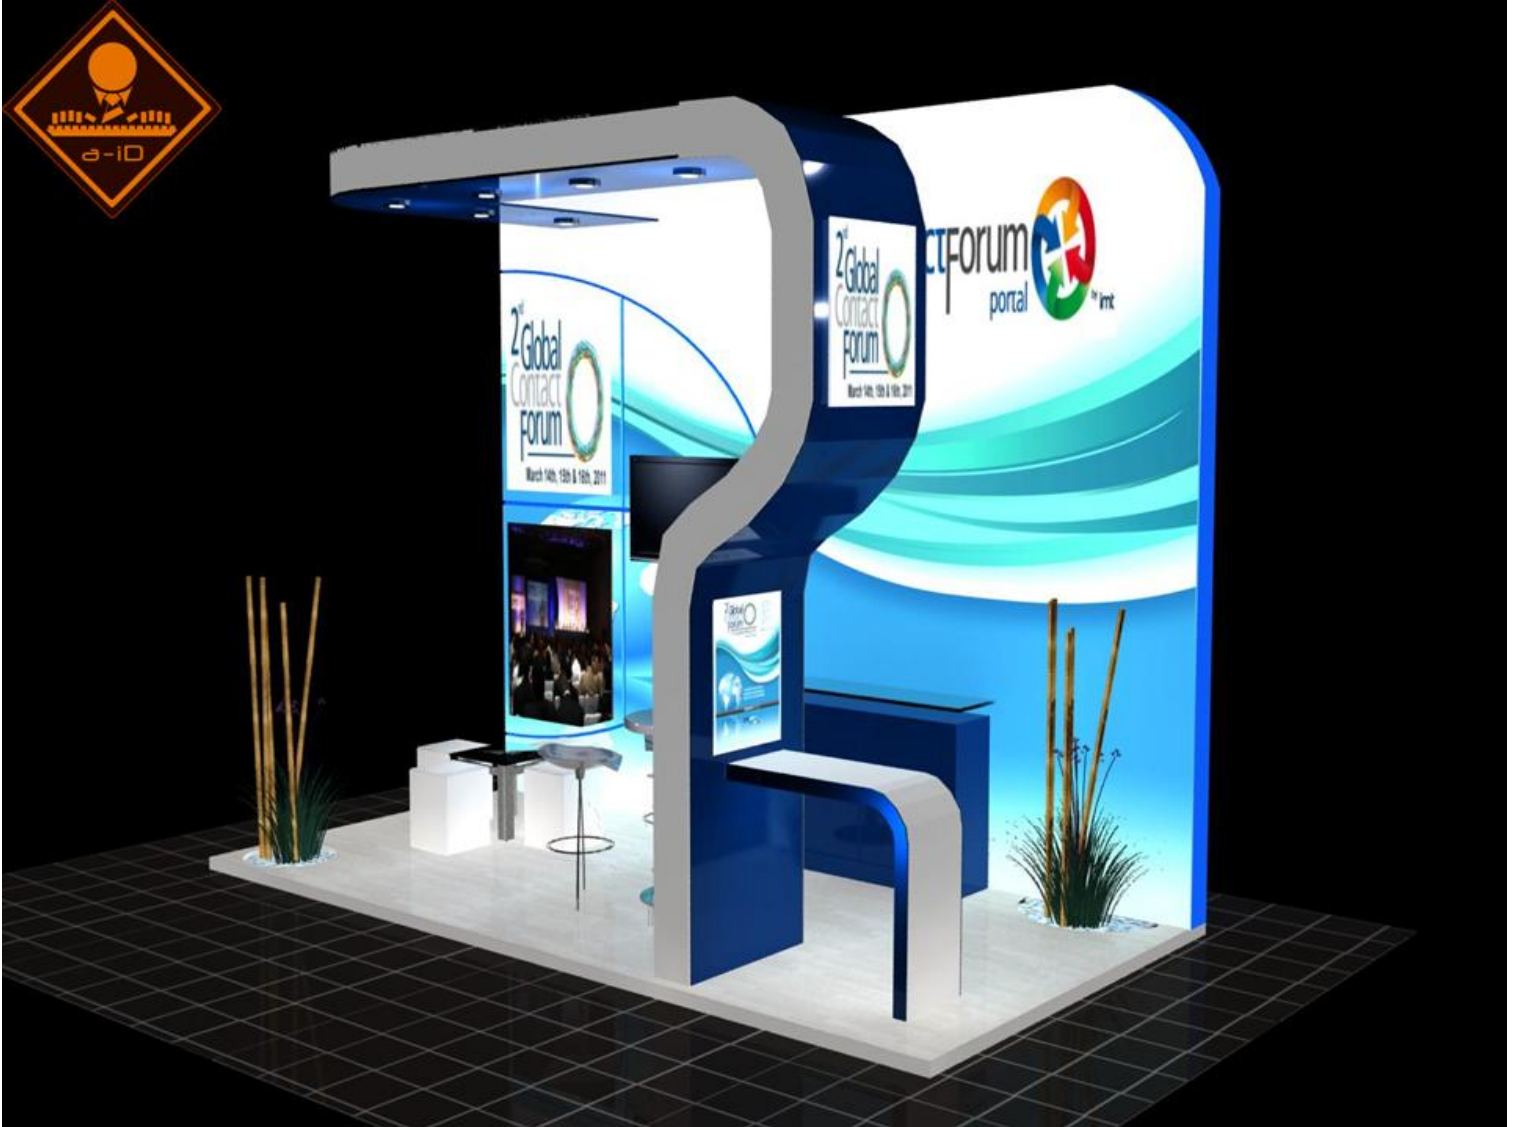

KORCUT

Stand 9x6 isla

Esta imagen es sólo una representación gráfica, los materiales acabados y dimensiones dependen de la descripción del contrato

z-id design

z-id design

z-id design

z-id design

B | BRAUN

3m

6m

3.5m

07 / 07 / 2008

Stand 6 X 3 cabecera

Stand 6.00X3.00 m. en esquina

afes Daniel Hernández Parrales

FEBRERO 08/2008